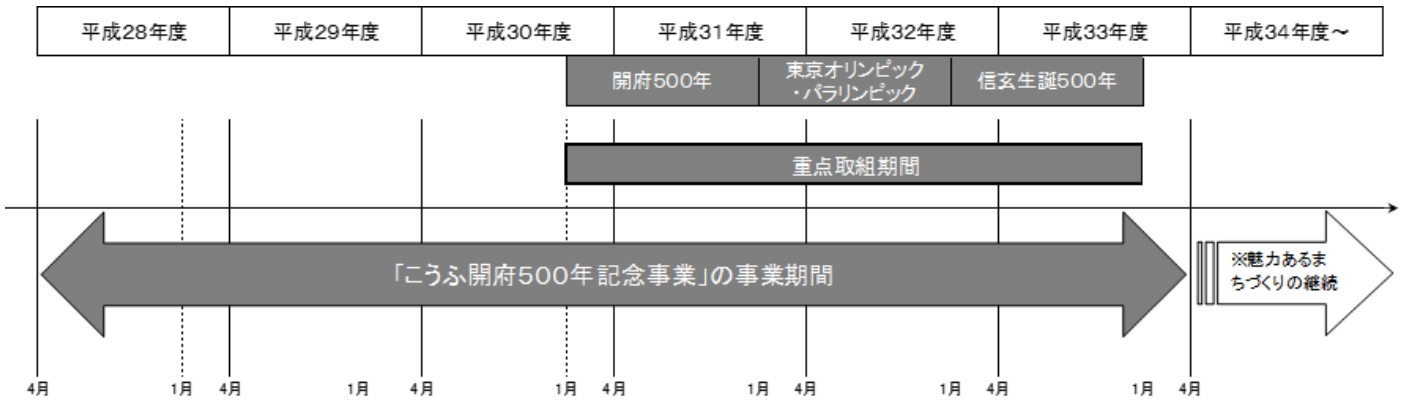

こうふ開府500年記念事業 2021年度 全体スケジュール(案)

	2020年度	2021年度(信玄公生誕500年)												2022年度	
	1月~3月	4月	5月	6月	7月	8月	9月	10月	11月	12月	1月	2月	3月	上半期	下半期
実行委員会・総会	●実行計画の推進	●総会(書面開催)												●総会	
常任委員会	●常任委員会(3月29日) ●必要に応じ随時開催	●常任委員会												●常任委員会	
実行委員会事業		●甲府ラーニング・スピーチ(随時実施) ●こうふドリームキャンパス(随時実施) ●私の地域・歴史探訪事業(随時実施) ●かふふの歴史パネル展示事業(随時実施) ●信玄公大学(随時実施) ●企画提案事業(随時実施) ●信玄公生誕の地・甲府展(2022年1月31日まで)		●リレーフォーラム2020						●リレーフォーラム2021 ●11月3日~12月20日 信玄公学びの場&レガシー事業SP					●最終事業効果測定 インターネット調査(KGI) ●経済波及効果最終報告 ●事業報告書配布
甲府市の事業	●こうふはっこうマルシェ2021オンライン(3月6~14日)	●歴史文化財課 散策会(随時実施)		●聖火リレー ●フランス卓球事前合宿 ●パラリンピック聖火		●小江戸甲府の夏祭り(8月) ●女性会議・信玄公祭り ●甲府大好き祭り ●狼煙イベント								●こうふはっこうマルシェ2022	
山梨県の事業	●信玄公生誕500年復活の狼煙花火(2月20日) ●武田信玄の生涯(3月13日~5月10日) 【県立博物館企画展】 ●信玄公生誕500年キックオフイベント(3月20日)		●県内周遊スタンプラリー					●信玄公祭り(10月22~24日) ●信玄公生誕500年イベント(11月6日)							